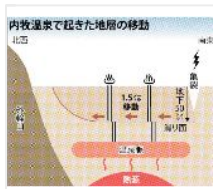

## おすすめ記事

行橋市 複合文化施設計画「請願不採択、住民投票も」「図書館まった」の会討論集會 / 福岡

熊本地震 出にくい温泉、地層の横ずれが原因 地震後、1.5メートル移動 九大チーム

特集ワイド テレビ番組で「ゲイ」とカミングアウト... 62歳、その胸の内は人気声優・ミツ矢雄二さんに聞く

新聞で学ぼう 情報分析、仕事に生かせ CCCグループ、記者派遣利用し社員研修

TOYOTA

走っていることを忘れてしまうほど心地よい。そんな室内空間を。